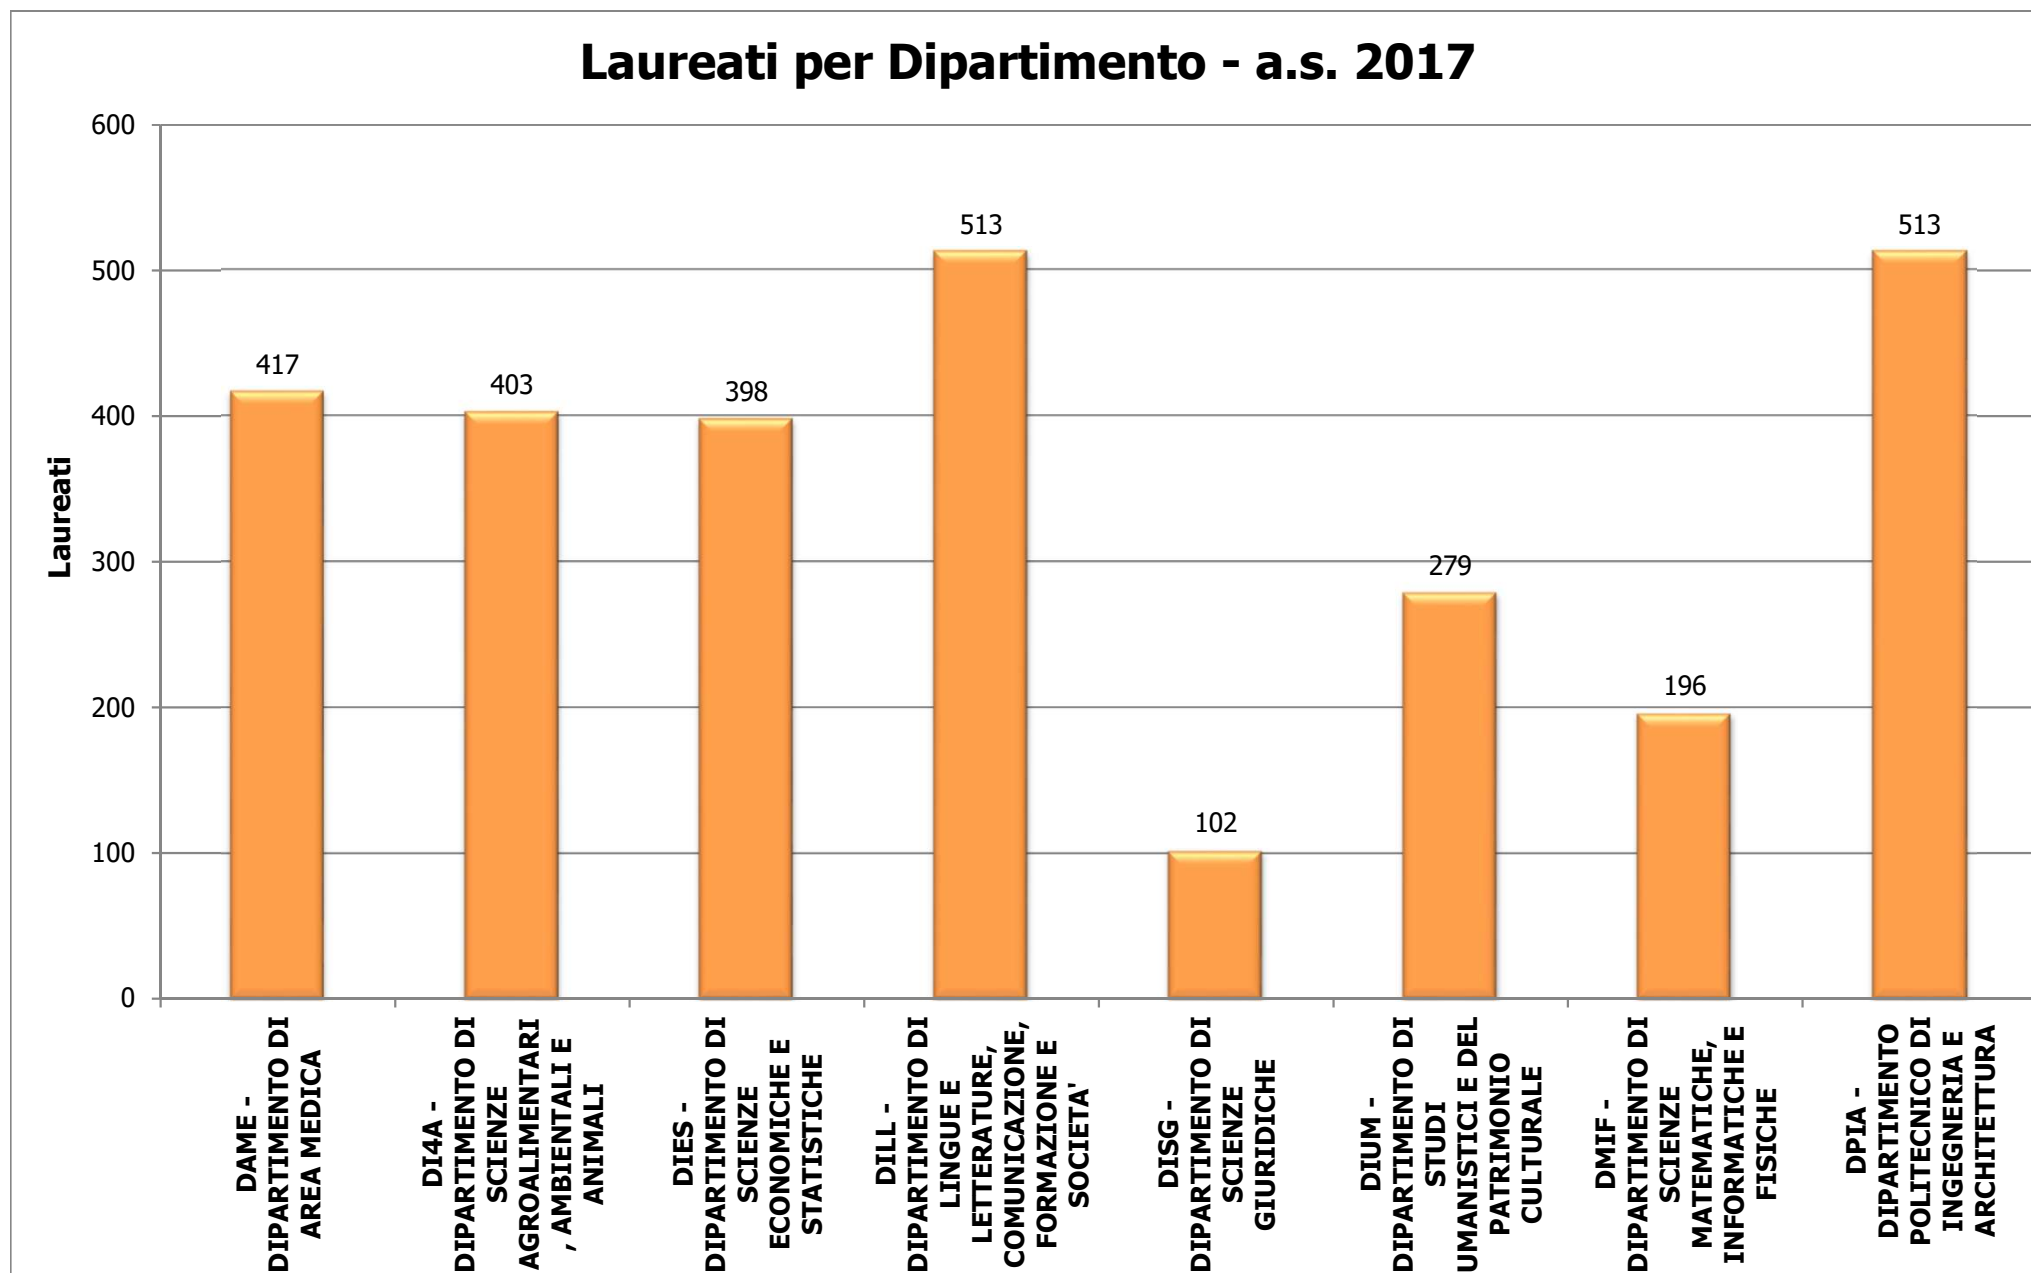

Laureati per Dipartimento - a.s. 2017

Fonte: Elaborazioni Area Pianificazione e controllo direzionale - dati Data warehouse d'Ateneo - aggiornamento al 07/02/2018